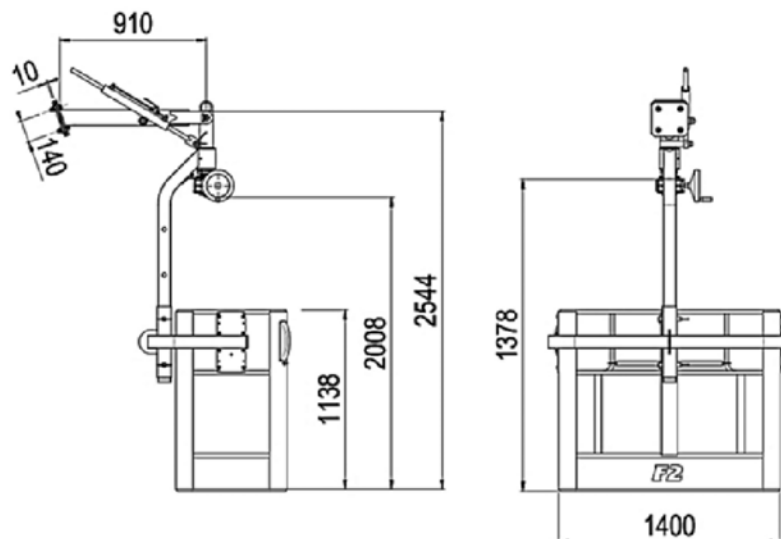

Modell	Abmessungen (mm)	Gewicht (kg)	Max. Tragkraft (kg)	Personen
SKY2	1400x700x1231	130	200	2

Modell	Abmessungen (mm)	Gewicht (kg)	Max. Tragkraft (kg)	Personen
SKYLER 2	1400x700x1232	140	200	2

**KOGLER** Krantechnik GmbH  
Kranstraße 1  
A-9063 Maria Saal

[www.kogler-krantechnik.at](http://www.kogler-krantechnik.at)