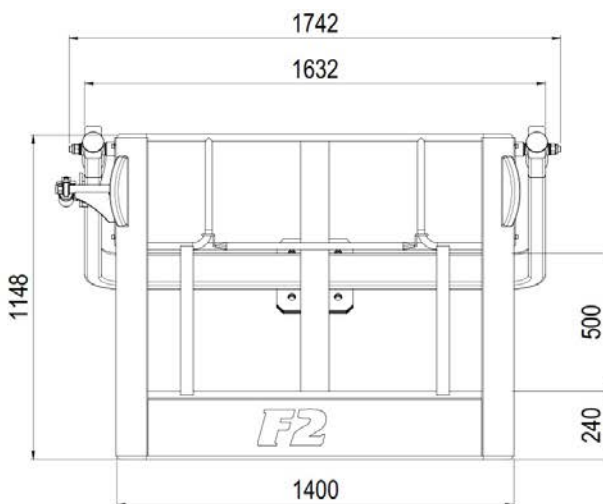

# PERSONENKÖRBE

FAB 2S  
SKY 2  
SKYLER 2

Modell	Abmessungen (mm)	Gewicht (kg)	Max. Tragkraft (kg)	Personen
FAB 2S	1400x700x1230	110	200	2

Modell	Abmessungen (mm)	Gewicht (kg)	Max. Tragkraft (kg)	Personen
SKY2	1400x700x1231	130	200	2