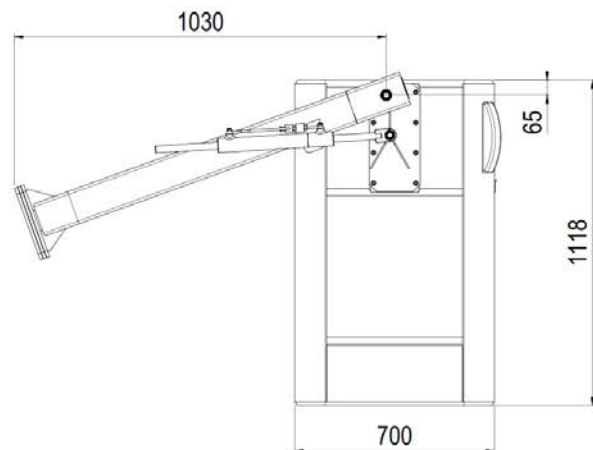

# PERSONENKÖRBE

FAB 2S  
SKY 2  
SKYLER 2

Modell	Abmessungen (mm)	Gewicht (kg)	Max. Tragkraft (kg)	Personen
FAB 2S	1400x700x1230	110	200	2

Modell	Abmessungen (mm)	Gewicht (kg)	Max. Tragkraft (kg)	Personen
SKY2	1400x700x1231	130	200	2

Modell	Abmessungen (mm)	Gewicht (kg)	Max. Tragkraft (kg)	Personen
SKYLER 2	1400x700x1232	140	200	2

**KOGLER** Krantechnik GmbH  
Kranstraße 1  
A-9063 Maria Saal

[www.kogler-krantechnik.at](http://www.kogler-krantechnik.at)