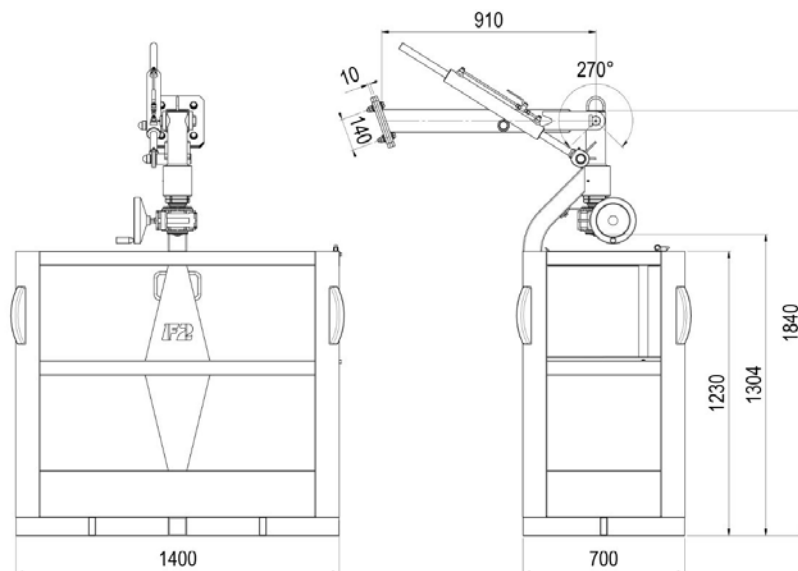

SKY 2

Personenkorb

- mechanisch nivellierender Arbeitskorb
- für 2 Personen
- Arbeitskorb um 360° drehbar
- Korb ohne Verkleidung
- Alu Riffelboden
- breiter Einstieg

optional:

- Schnellwechselsystem für die einfache und rasche Montage
- passendes Einschubstück für den Kran
- integrierte Werkzeugkiste zur sicheren Aufbewahrung des Handwerkzeugs
- Alu Ausführung

Modell	Abmessungen (mm)	Gewicht (kg)	Max. Tragkraft (kg)	Personen
SKY2	1400x700x1231	130	200	2