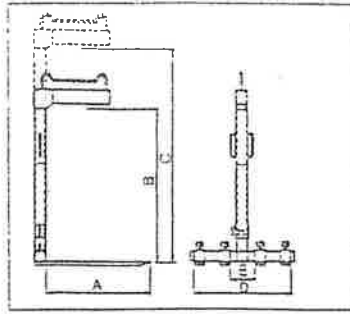

 <b>KOGLER</b> Krantechnik GmbH	A-9063 Maria Saal
	Kranstraße 1
	Tel. 04223/30430-0
	Fax: 04223/30430-15 www.kogler-krantechnik.at

Nutzlast	max. load:	2000 kg
Eigengewicht	weight:	120 kg bzw. 130 kg

Die Gabeln der Palettengabel 2000 bzw. 2000 S sind seitenverstellbar und der Schaft der 2000 S ist zusätzlich höhenverstellbar.

P2

dello modello Type	Portata Charge utile Lifting cap. Tragkraft Kg	Peso Poids Weight Gewicht Kg	Dimensioni Dimensions * Enconbrements * Abmessungen					mm		
			A	B	C	D	E	A	X M	N
0	1000	100	990	1100	1700	950	250	990	80	30
0	2000	150	990	1100	1700	950	250	990	100	40