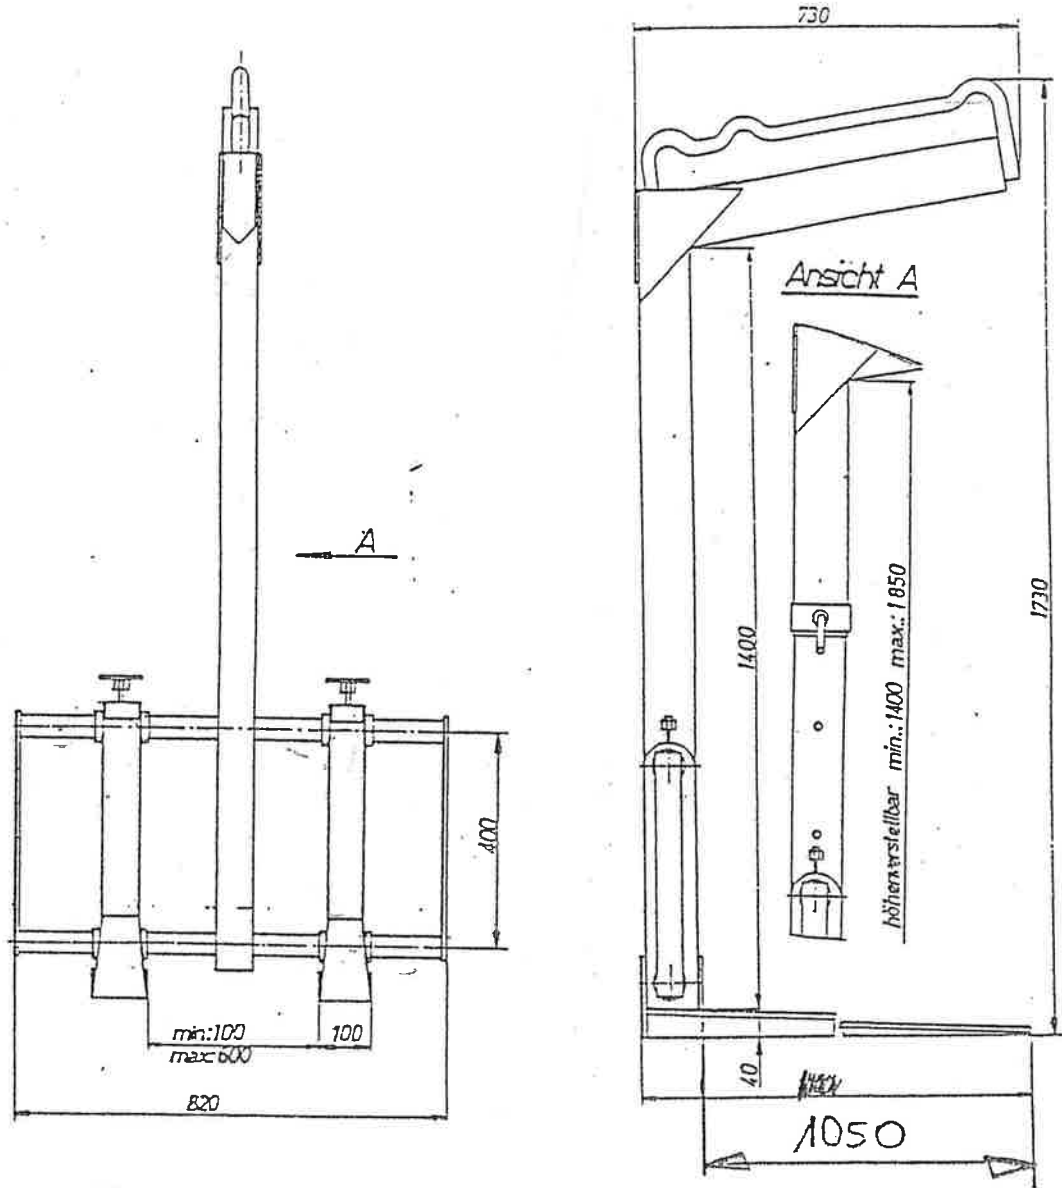

 <b>KOGLER</b> Krantechnik GmbH	A-9063 Maria Saal
	Kranstraße 1
	Tel. 04223/30430-0
	Fax: 04223/30430-15 www.kogler-krantechnik.at

Nutzlast	max. load:	2000 kg
Eigengewicht	weight:	120 kg bzw. 130 kg

Die Gabeln der Palettengabel 2000 bzw. 2000 S sind seitenverstellbar und der Schaft der 2000 S ist zusätzlich höhenverstellbar.

P2

dello modello Type	Portata Charge utile Lifting cap. Tragkraft Kg	Peso Poids Weight Gewicht Kg	Dimensioni Dimensions * Enconbrements * Abmessungen					mm		
			A	B	C	D	E	A	X M	N
0	1000	100	990	1100	1700	950	250	990	80	30
0	2000	150	990	1100	1700	950	250	990	100	40