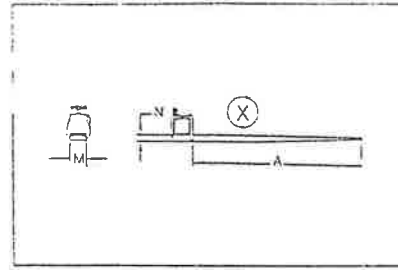

 <b>KOGLER</b> Krantechnik GmbH	A-9063 Maria Saal
	Kranstraße 1
	Tel. 04223/30430-0
	Fax: 04223/30430-15 www.kogler-krantechnik.at

Nutzlast	max. load:	2000 kg
Eigengewicht	weight:	120 kg bzw. 130 kg

Die Gabeln der Palettengabel 2000 bzw. 2000 S sind seitenverstellbar und der Schaft der 2000 S ist zusätzlich höhenverstellbar.

P2

dello modello Type	Portata Charge utile Lifting cap. Tragkraft Kg	Peso Poids Weight Gewicht Kg	Dimensioni Dimensions * Enconbrements * Abmessungen					mm		
			A	B	C	D	E	A	X M	N
0	1000	100	990	1100	1700	950	250	990	80	30
0	2000	150	990	1100	1700	950	250	990	100	40