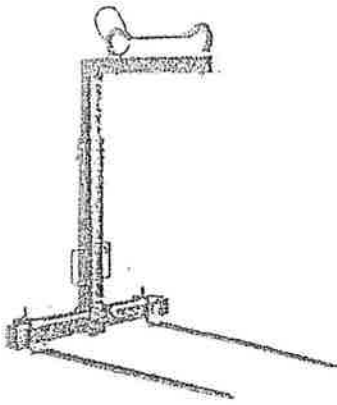

 <b>KOGLER</b> Krantechnik GmbH	A-9063 Maria Saal
	Kranstraße 1
	Tel. 04223/30430-0
	Fax: 04223/30430-15 www.kogler-krantechnik.at

Nutzlast	max. load:	2000 kg
Eigengewicht	weight:	120 kg bzw. 130 kg

Die Gabeln der Palettengabel 2000 bzw. 2000 S sind seitenverstellbar und der Schaft der 2000 S ist zusätzlich höhenverstellbar.

P2

dello modello Type	Portata Charge utile Lifting cap. Tragkraft Kg	Peso Poids Weight Gewicht Kg	Dimensioni Dimensions * Enconbrements * Abmessungen					mm		
			A	B	C	D	E	A	X M	N
0	1000	100	990	1100	1700	950	250	990	80	30
0	2000	150	990	1100	1700	950	250	990	100	40